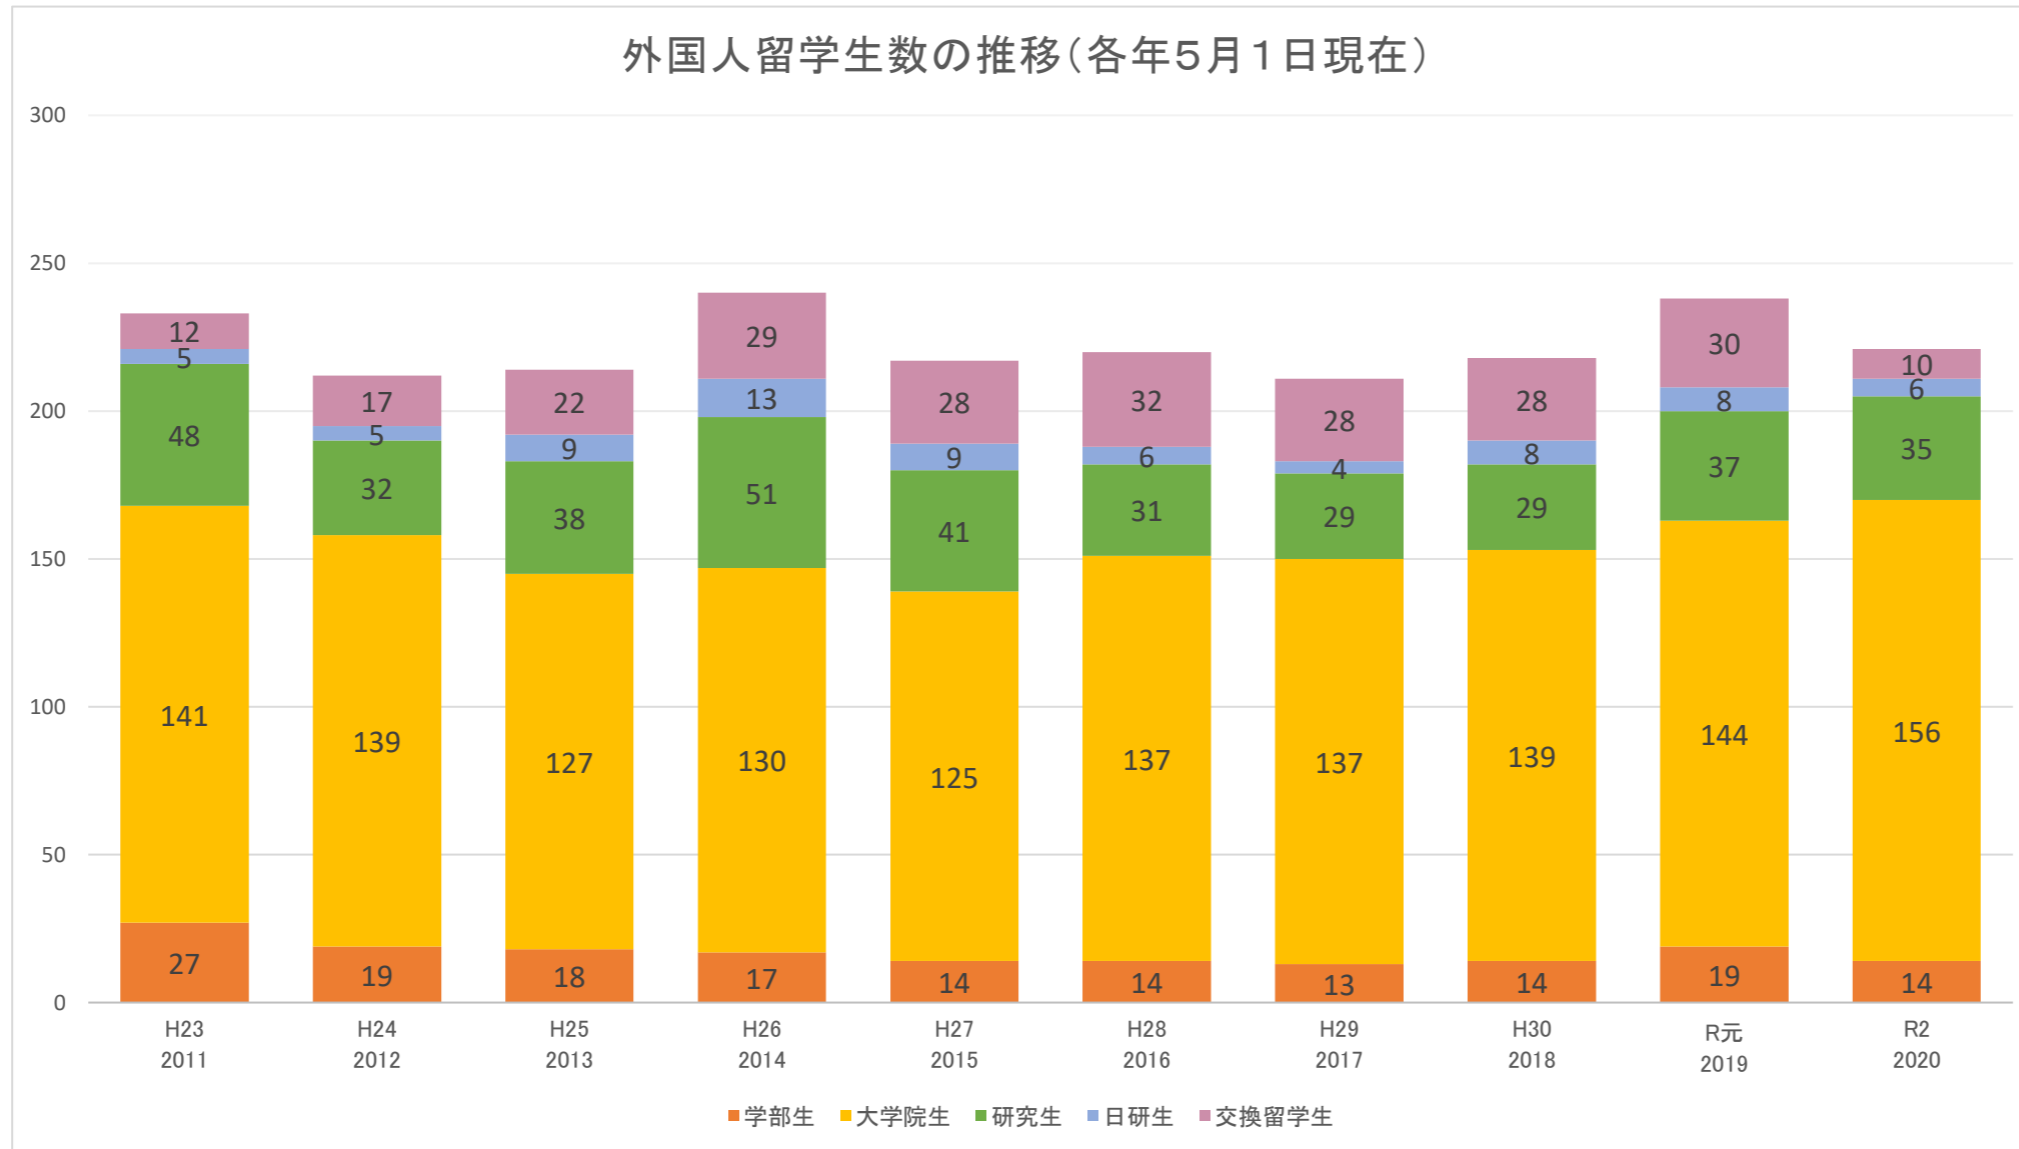

外国人留学生数の推移(各年5月1日現在)

外国人留学生数(人)

年度	H23 2011	H24 2012	H25 2013	H26 2014	H27 2015	H28 2016	H29 2017	H30 2018	R元 2019	R2 2020
学部生	27	19	18	17	14	14	13	14	19	14
大学院生	141	139	127	130	125	137	137	139	144	156
研究生	48	32	38	51	41	31	29	29	37	35
日研生	5	5	9	13	9	6	4	8	8	6
交換留学生	12	17	22	29	28	32	28	28	30	10
合計	233	212	214	240	217	220	211	218	238	221

日本国籍の交換留学生2名を除く
 新型コロナウイルス感染症の拡大により、春学期の交換留学の受入を中止